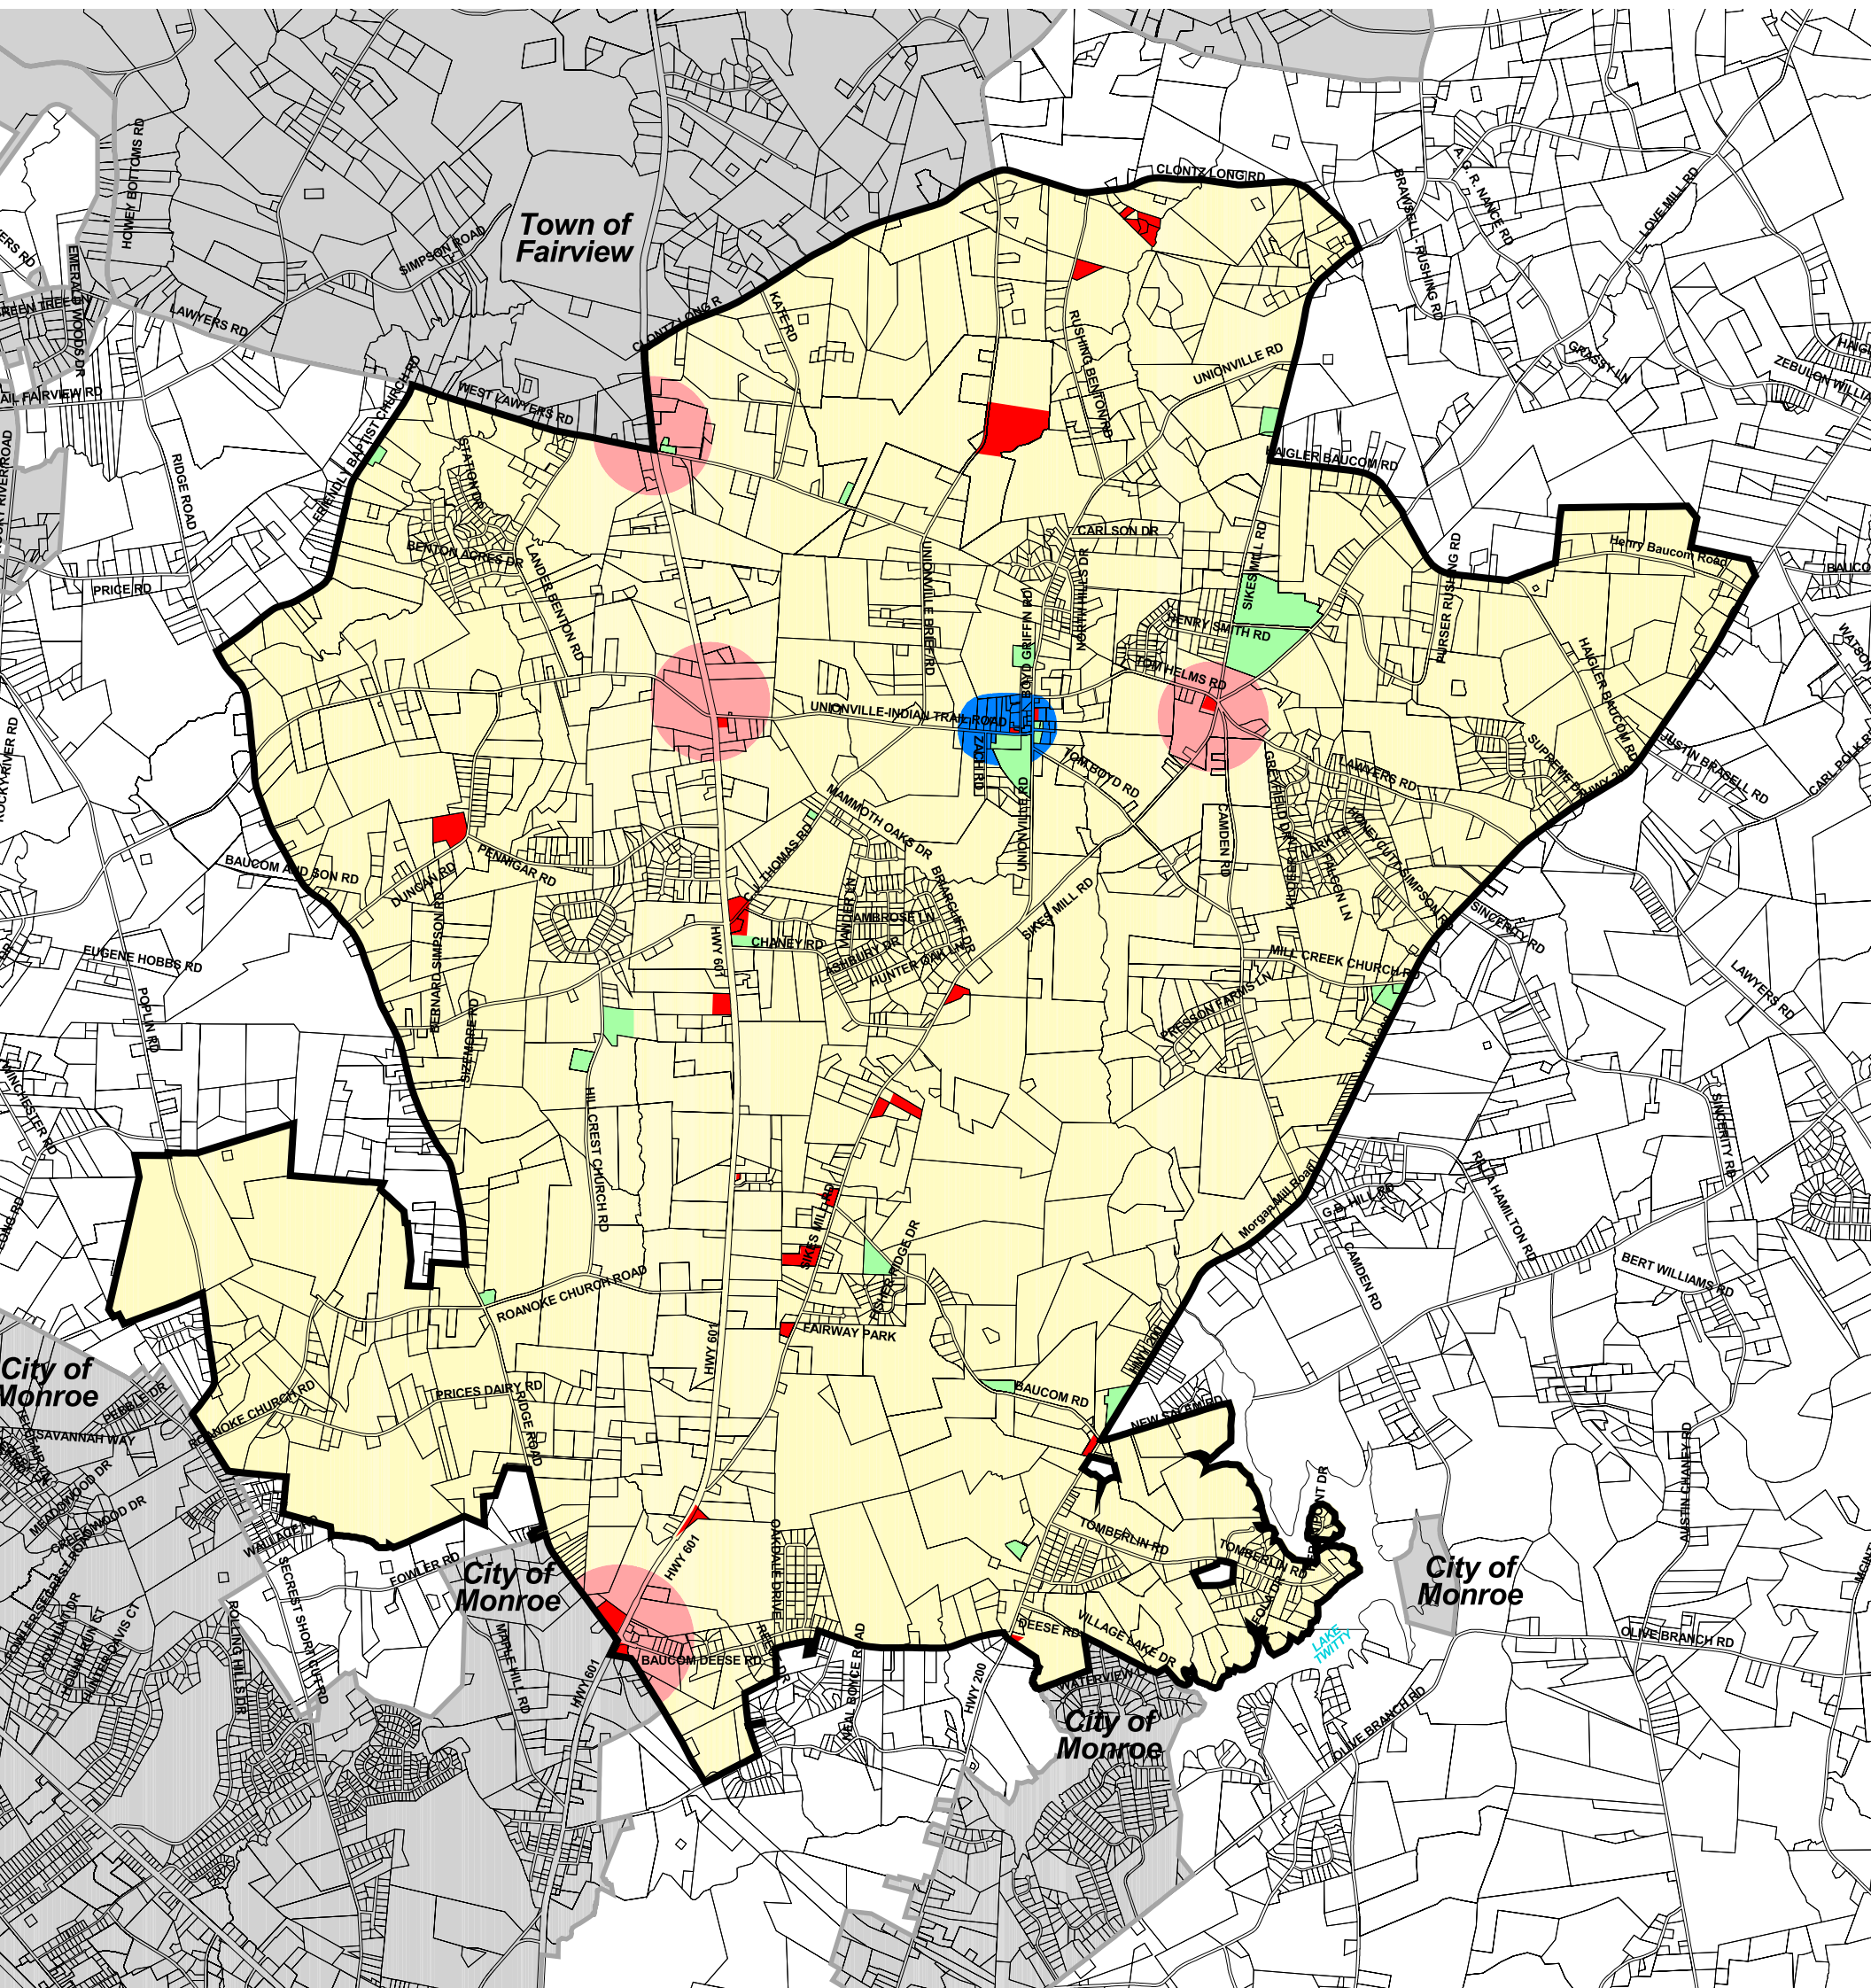

Town of Unionville

Future Land Use Map Map 2

2000 0 2000 4000 6000 Feet